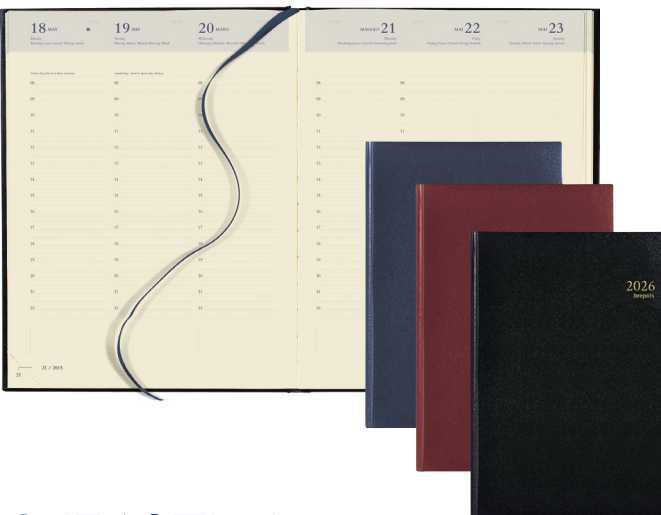

NL-F-GB-D-ES-IT | 21 x 29 cm
 1 week op 2 pagina's.
 1 semaine sur 2 pages.
 1 week on 2 pages.

Art.: 0.030.1256.01.6.0

Art.: 0.030.1256.04.6.0

Art.: 0.030.1256.06.6.0

0.240 | Concorde

NL-F-GB-D-ES-IT | 21 x 27 cm
 1 week op 2 pagina's.
 1 semaine sur 2 pages.
 1 week on 2 pages.