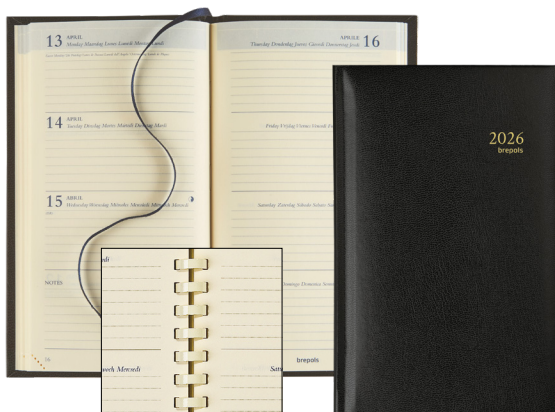

Art.: 0.136.1256.04.6.0

Art.: 0.136.1256.06.6.0

Art.: 0.136.1256.99.6.0

0.736 | Interplan

NL-F-GB-D-ES-IT | 9 x 16 cm
 1 week op 2 pagina's.
 1 semaine sur 2 pages.
 1 week on 2 pages.

Art.: 0.736.1255.01.6.0